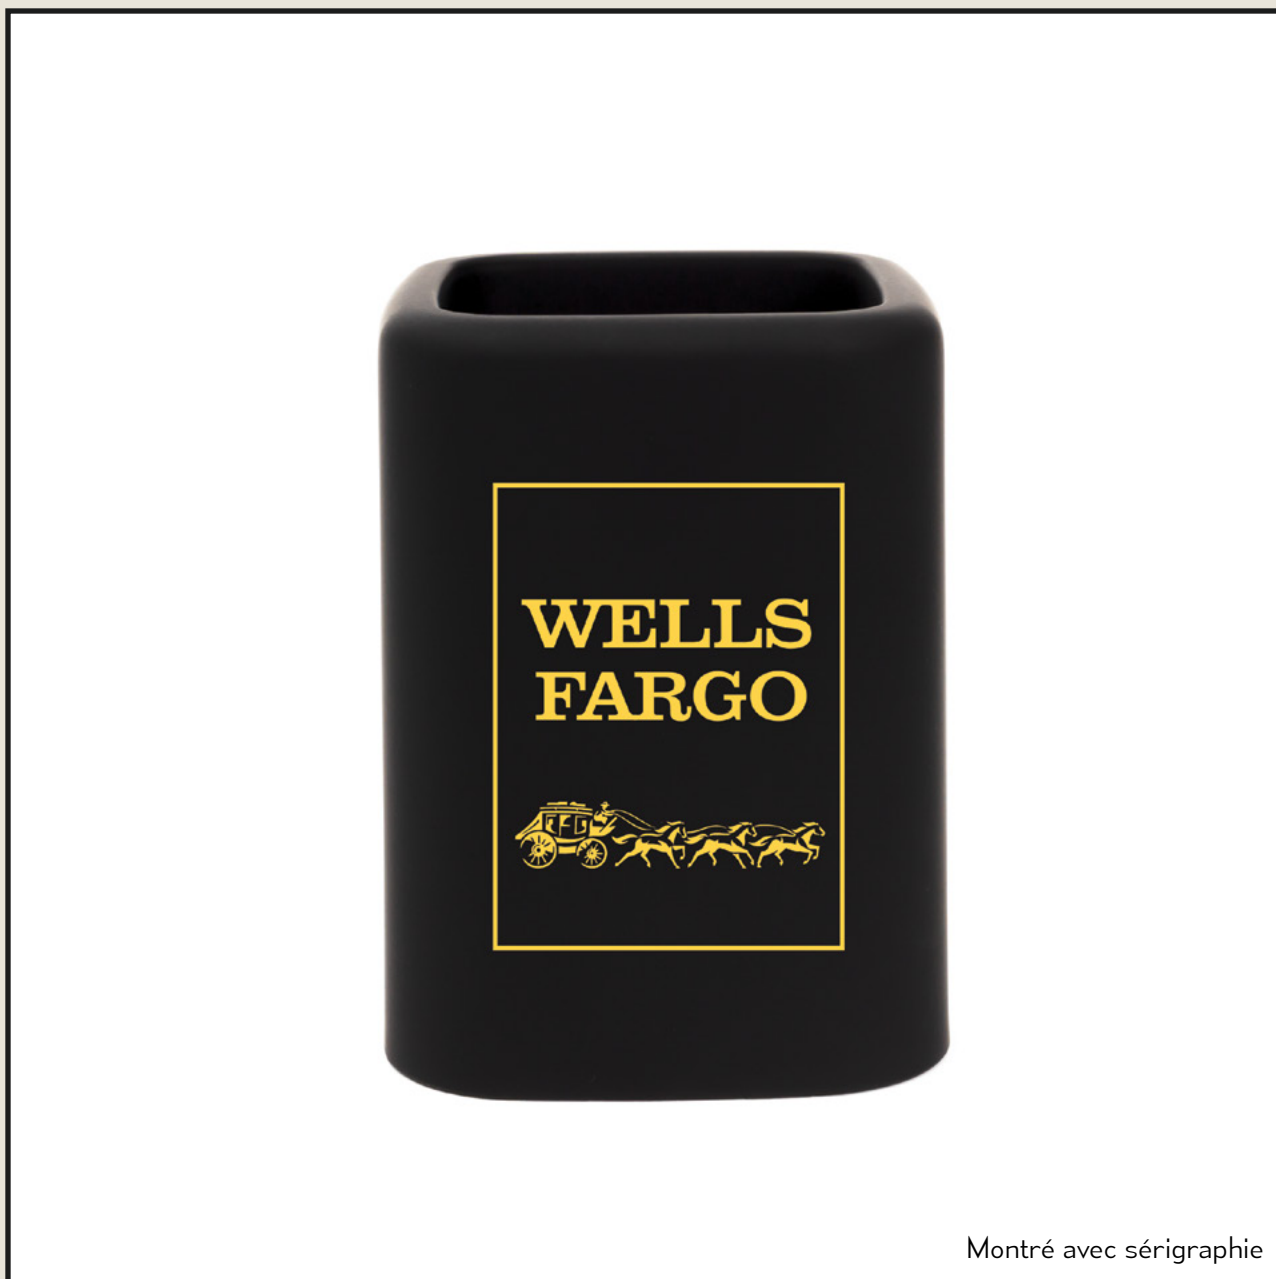

Un deux dans un idéal pour organiser
et optimiser votre station de travail.

Montré avec sérigraphie