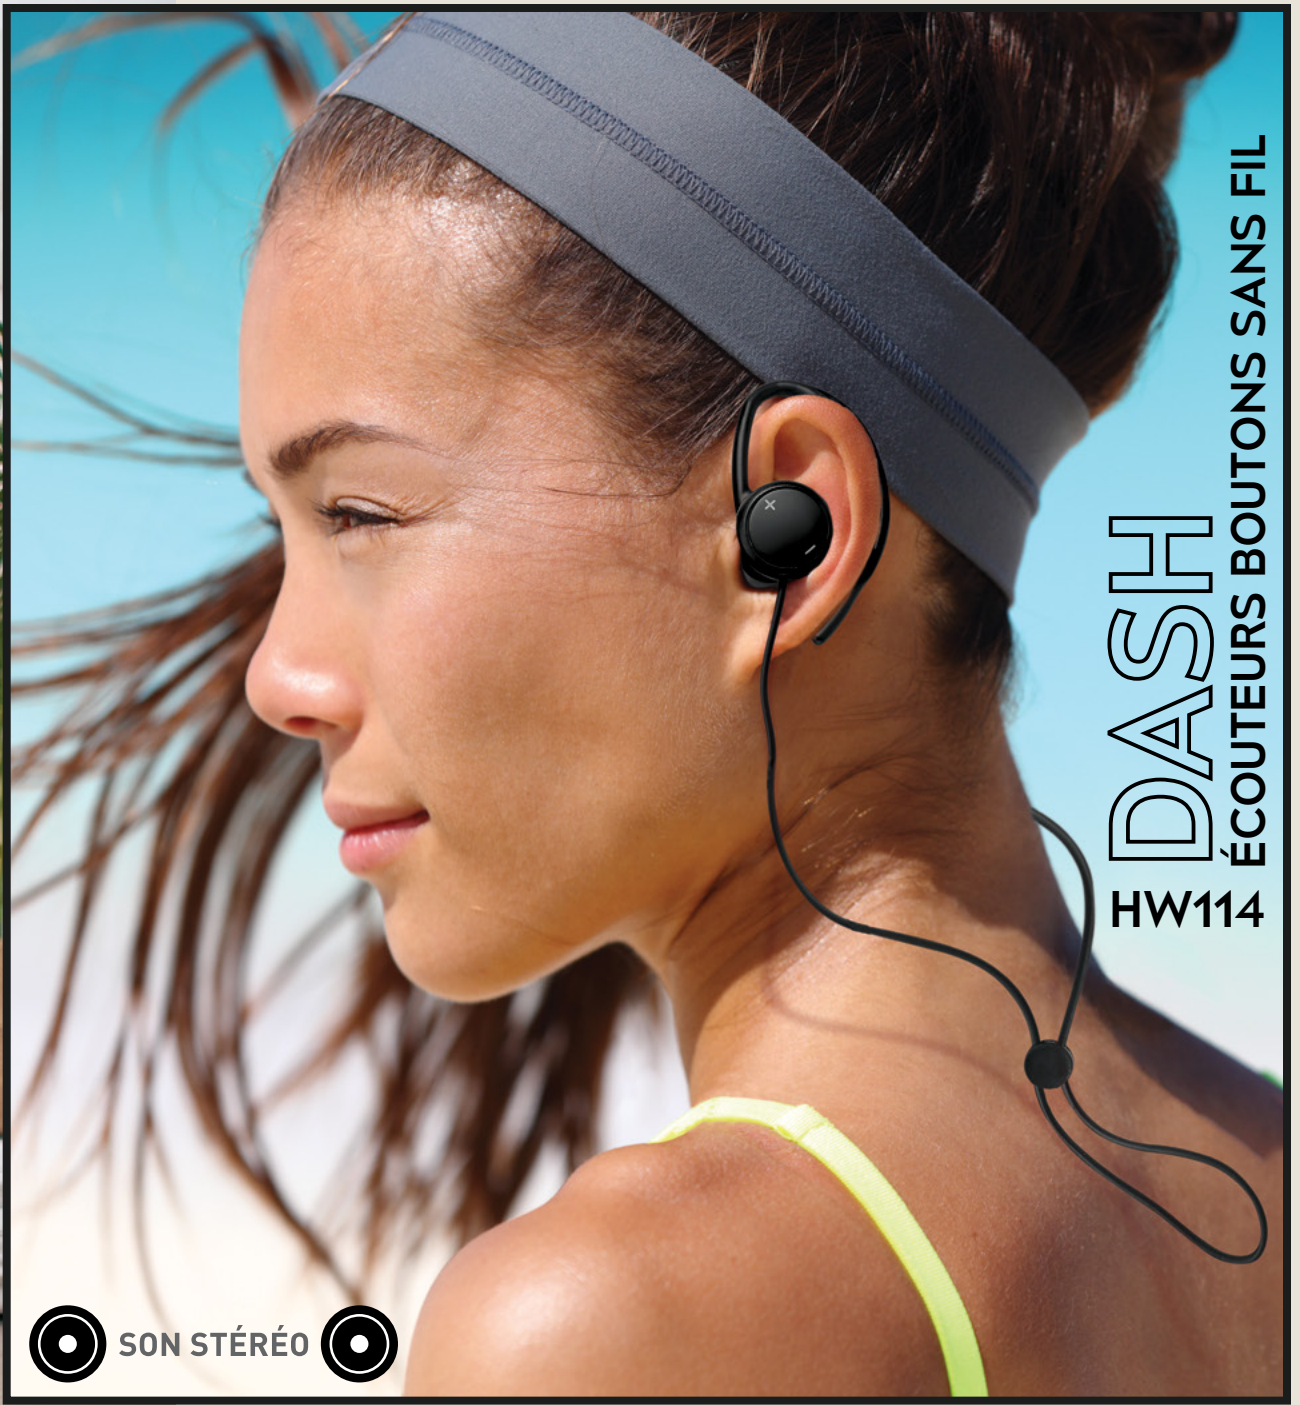

**HM108** **LANKA**  
**BALLE DE MASSAGE**

<b>50</b>	<b>100</b>	<b>250</b>	<b>500</b>	<b>1000</b>	
10,00 \$	9,75 \$	9,25 \$	8,75 \$	8,25 \$	(5c)

**COULEURS DISPONIBLES :**

*TOUS LES FRAIS DE MONTAGE ET D'IMPRESSION SONT APPLIQUABLES.*