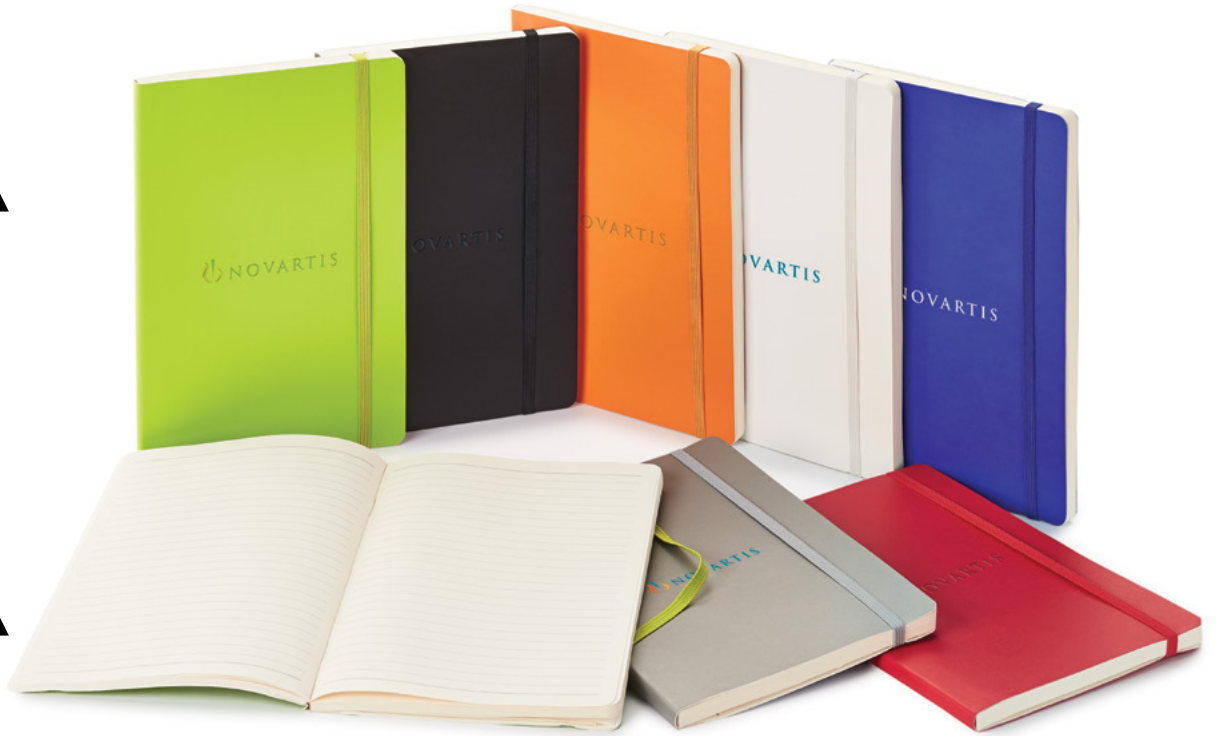

## G1249 CYNTHIA STYLO À BILLE

500	1000	2500	5000	10000
1,09 \$	1,05 \$	0,99 \$	0,95 \$	0,89 \$ (5c)

COULEURS DISPONIBLES :

TOUS LES FRAIS DE MONTAGE ET D'IMPRESSION SONT APPLIQUABLES.