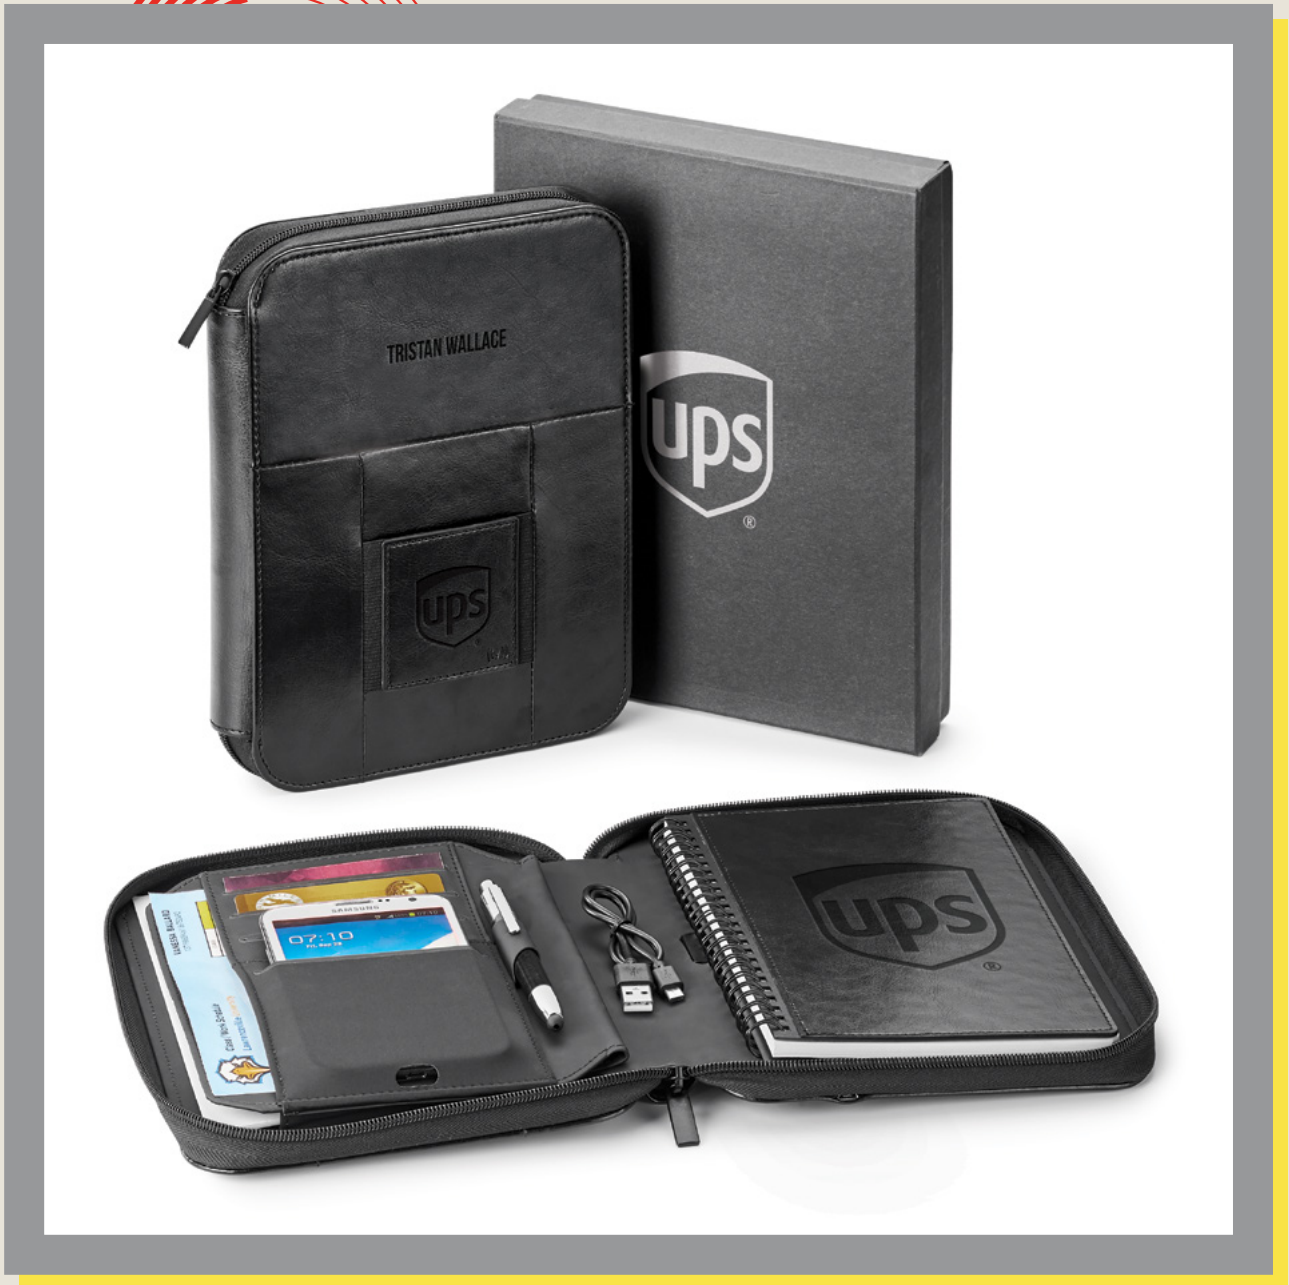

## T127 FABRIZIO JOURNAL A5 ZIPPÉ / BANQUE DE PUISSANCE SANS FIL AVEC 5,000 MAH COMPRENANT UNE PILE HOMOLOGUÉE UL

10	25	50	100	150
87,00 \$	85,00 \$	82,00 \$	78,00 \$	74,00 \$ (5c)

COULEUR DISPONIBLE :

TOUS LES FRAIS DE MONTAGE ET D'IMPRESSION SONT APPLIQUABLES.