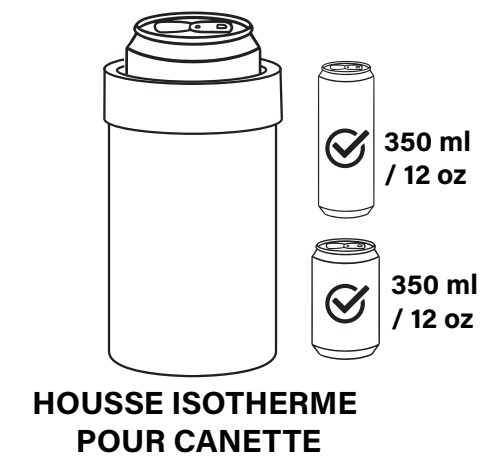

3,125" x 5,625" x 3,125"

Modèle avec sérigraphie par défaut et impression en quadrichromie optionnelle sur le gobelet et sérigraphie optionnelle sur l'anneau en silicone.

DES VERRES QUI ONT DU STYLE

THE ADAPTABLE SWITCH -HITTER 2 EN 1

**BOUTEILLE À PAROI ISOLÉE SOUS VIDE
EN ACIER INOXYDABLE DE 600 ML
/TASSE INTÉGRÉ DE 350 ML**

DW316

Optez pour le modèle Switch-Hitter, parce que la vie moderne exige de la polyvalence!

Le modèle Switch-Hitter 2 en 1 est une bouteille isotherme de 600 ml (20 oz) munie d'une tasse intégrée filetée de 350 ml (12 oz). Il est idéal pour partager de délicieuses boissons entre amis ou pour refaire le plein de café au bureau. La tasse isotherme garde les boissons au chaud trois fois plus longtemps qu'une tasse à paroi simple de taille similaire et la bouteille est dotée d'un couvercle métallique luxueux anti-fuites. Décorez le modèle Switch-Hitter 2 en 1 grâce à notre méthode d'impression par sérigraphie par défaut.