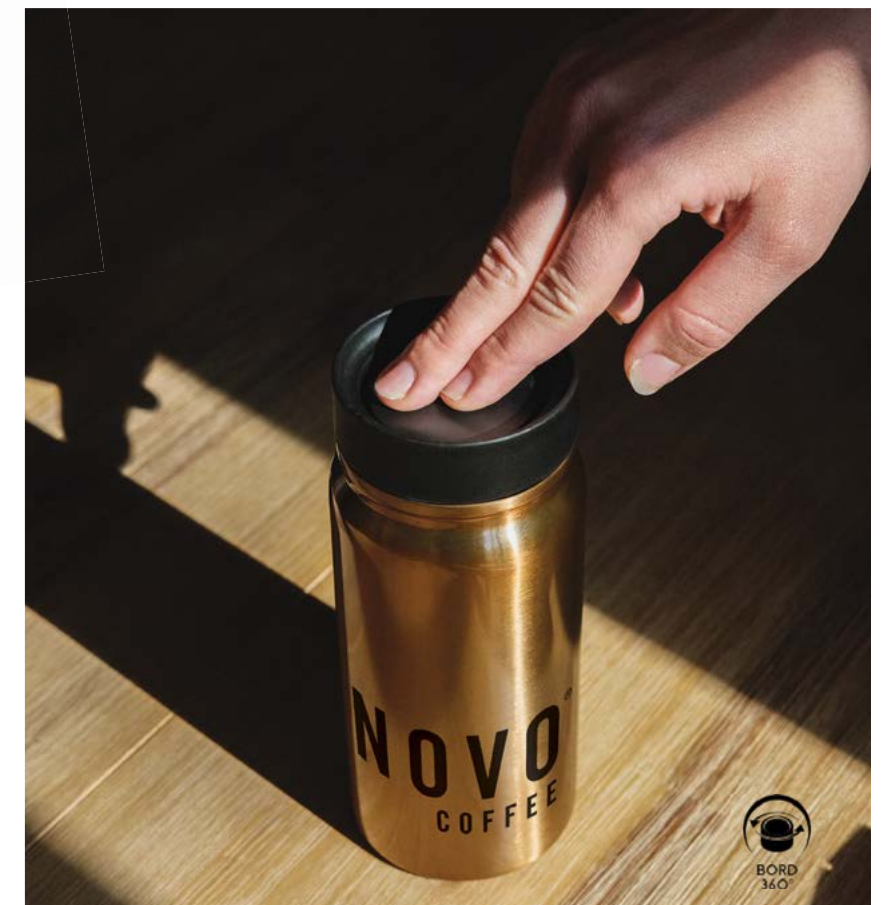

**Gobelet à paroi isolée sous vide
en acier inoxydable de 400 ml**

DW312

Petit, mais puissant, le modèle Trend Setter Mini 360 couvre tous les angles. Idéal pour le connaisseur de café, ce gobelet isotherme en acier inoxydable de 400 ml (13,5 oz) est doté d'une paroi intérieure de céramique **Vrai Goût** qui aide à préserver le goût des liquides. Son couvercle **Bord 360°** anti-fuites est idéal pour les déplacements : il suffit d'enfoncer le bouton-poussoir pour boire sous tous les angles grâce à la technologie **Bord 360°** ! Décorez le modèle Trend Setter Mini 360 aux couleurs métalliques audacieuses pour mettre en valeur votre marque grâce à notre méthode d'impression par sérigraphie par défaut.

Modèle avec impression par sérigraphie intégrale en option.

Vos papilles seront satisfaites grâce à la paroi intérieure en céramique **Vrai Goût**. Le modèle Trend Setter Mini **360** est doté d'un revêtement intérieur en céramique qui préserve le goût de vos boissons. Profitez d'un maximum de saveur à chaque gorgée!

Voici le couvercle **Bord 360°**! Le couvercle de ce gobelet permet de boire sur toute sa circonférence. Il suffit d'appuyer sur le centre du couvercle pour activer la technologie **Bord 360°**, un concept pratique pour vos déplacements.