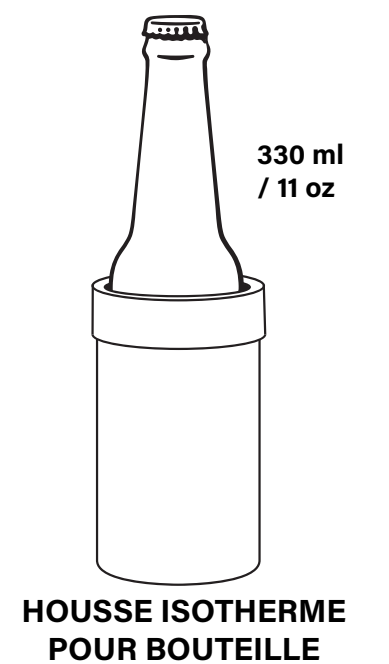

3,125" x 5,625" x 3,125"

Modèle avec sérigraphie par défaut et impression en quadrichromie optionnelle sur le gobelet et sérigraphie optionnelle sur l'anneau en silicone.

DES VERRES QUI ONT DU STYLE

THE ADAPTABLE SWITCH -HITTER 2 EN 1

**BOUTEILLE À PAROI ISOLÉE SOUS VIDE
EN ACIER INOXYDABLE DE 600 ML
/TASSE INTÉGRÉ DE 350 ML**

DW316

Optez pour le modèle Switch-Hitter, parce que la vie moderne exige de la polyvalence!

Le modèle Switch-Hitter 2 en 1 est une bouteille isotherme de 600 ml (20 oz) munie d'une tasse intégrée filetée de 350 ml (12 oz). Il est idéal pour partager de délicieuses boissons entre amis ou pour refaire le plein de café au bureau. La tasse isotherme garde les boissons au chaud trois fois plus longtemps qu'une tasse à paroi simple de taille similaire et la bouteille est dotée d'un couvercle métallique luxueux anti-fuites. Décorez le modèle Switch-Hitter 2 en 1 grâce à notre méthode d'impression par sérigraphie par défaut.