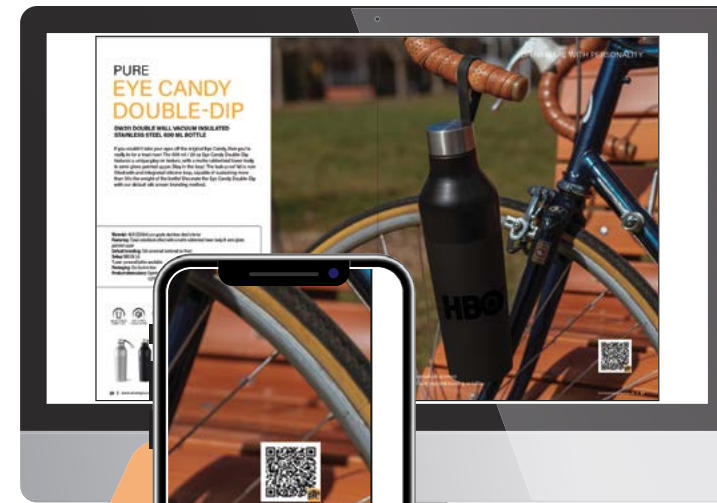

grâce à nos emballages en tube personnalisés !

Décorez-les à votre goût grâce à l'impression en **quadrichromie**.

Le temps est venu d'harmoniser les dimensions physiques et numériques pour créer une expérience unique. Nous lui avons donné un nom : **Spector Vision**. Servez-vous de votre téléphone pour visualiser des articles de marque comme vous n'en avez jamais vu auparavant..

Est-ce de la magie? Non. **C'est #SpectorVision.**

3 ÉTAPES FACILES

1 VISER
Dirigez l'appareil photo de votre téléphone intelligent vers le code SpectorVision..

2 TÉLÉCHARGER
Téléchargez le modèle 3D en cliquant sur le lien qui apparaît.

**Gobelet à paroi isolée sous vide
en acier inoxydable de 400 ml**

DW312

Petit, mais puissant, le modèle Trend Setter Mini 360 couvre tous les angles. Idéal pour le connaisseur de café, ce gobelet isotherme en acier inoxydable de 400 ml (13,5 oz) est doté d'une paroi intérieure de céramique **Vrai Goût** qui aide à préserver le goût des liquides. Son couvercle **Bord 360°** anti-fuites est idéal pour les déplacements : il suffit d'enfoncer le bouton-poussoir pour boire sous tous les angles grâce à la technologie **Bord 360°** ! Décorez le modèle Trend Setter Mini 360 aux couleurs métalliques audacieuses pour mettre en valeur votre marque grâce à notre méthode d'impression par sérigraphie par défaut.