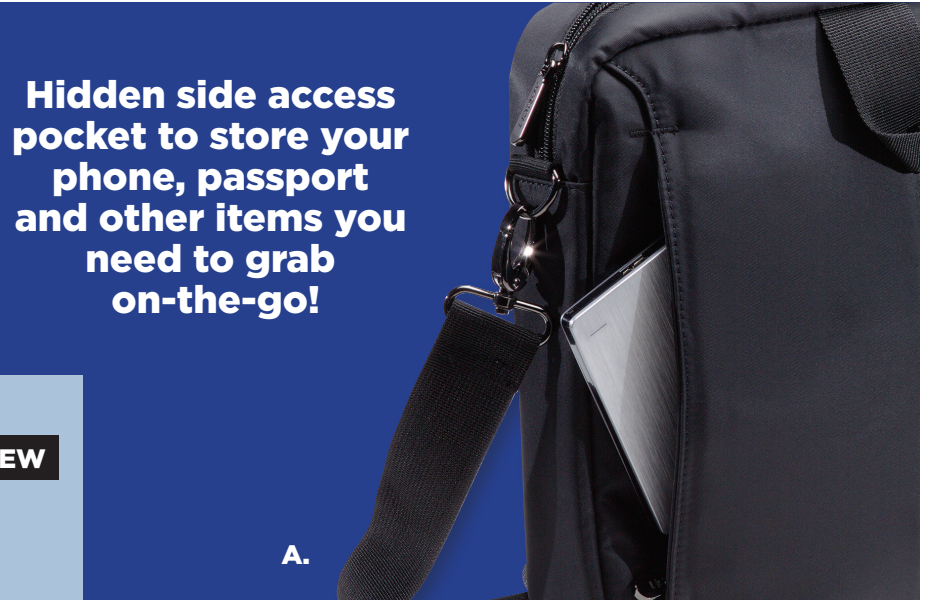

30	210	600	1200	2400	5C
\$20.72	\$19.98	\$19.57	\$19.10	\$18.68	

AeroLOFT™

TRAVEL MADE BETTER

BAGS | AEROLOFT™

A.
NEW

A.

A.

A. Laptop and Tablet Organizer Bag **NEW** ALB-LT21