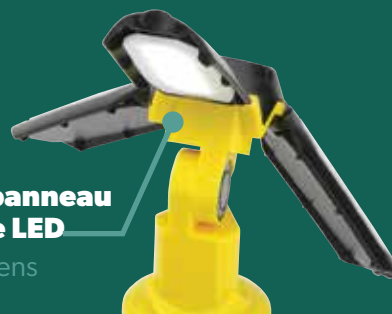

Quasar

Lanterne multifonctionnelle

WLT-QM19

**3 COB
panneaux lumineux
extensibles COB à
deux modes**

Clair: 283 Lumens
Faible: 92 Lumens

**1 sous-panneau
Lumière LED**
230 Lumens