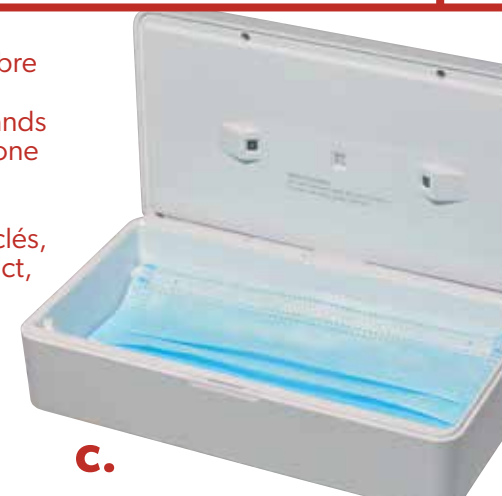

5W chargeur sans-fil sur le dessus

format

L

b.

La chambre de nettoyage de taille moyenne convient à un téléphone avec un étui mince (iPhone 11 Pro Max), des clés, des outils sans contact, des cartes de crédit, de très petites télécommandes et plus encore.

La grande chambre de nettoyage convient aux grands téléphones (iPhone 11 Pro Max), des lunettes de soleil, lunettes, clés, outils sans contact, cartes de crédit, télécommandes plus petites & plus!

c.

Fait à partir de graines de lin