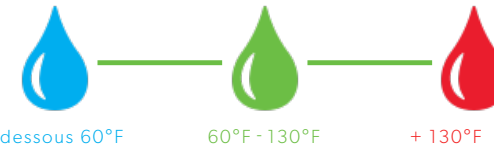

INTELLIGENTE