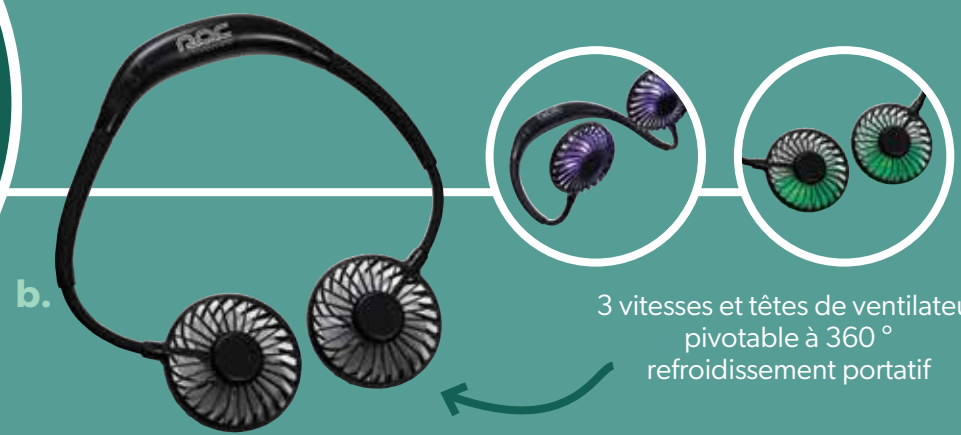

À l'aventure!

3 vitesses et têtes de ventilateur pivotable à 360°
refroidissement portatif

PVC lourd avec coutures étanches

Abaissez le haut du sac et bouclez les extrémités ensemble pour un joint étanche