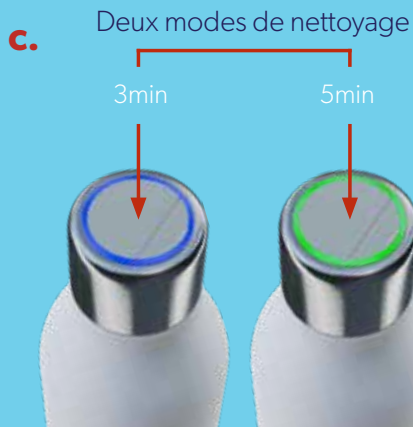

12hrs

12hrs

24hrs

COULEURS

Doublé de cuivre et isolé à double paroi

Construction acier inoxydable 18/8 et finition mate enduite de poudre

Surface sans condensation

a. **TASSE CLASSIQUE** | Gobelet en acier inoxydable isolé sous vide de 7 oz | DSB-CT21

b. **BOUTEILLE CLASSIQUE** | Bouteille en acier inoxydable isolée sous vide de 22 oz | DSB-CB21

HYDRO-PUR

La technologie de lumière SENSO™ UV-C dans le capuchon nettoie et tue la plupart des germes pour une eau potable plus sûre